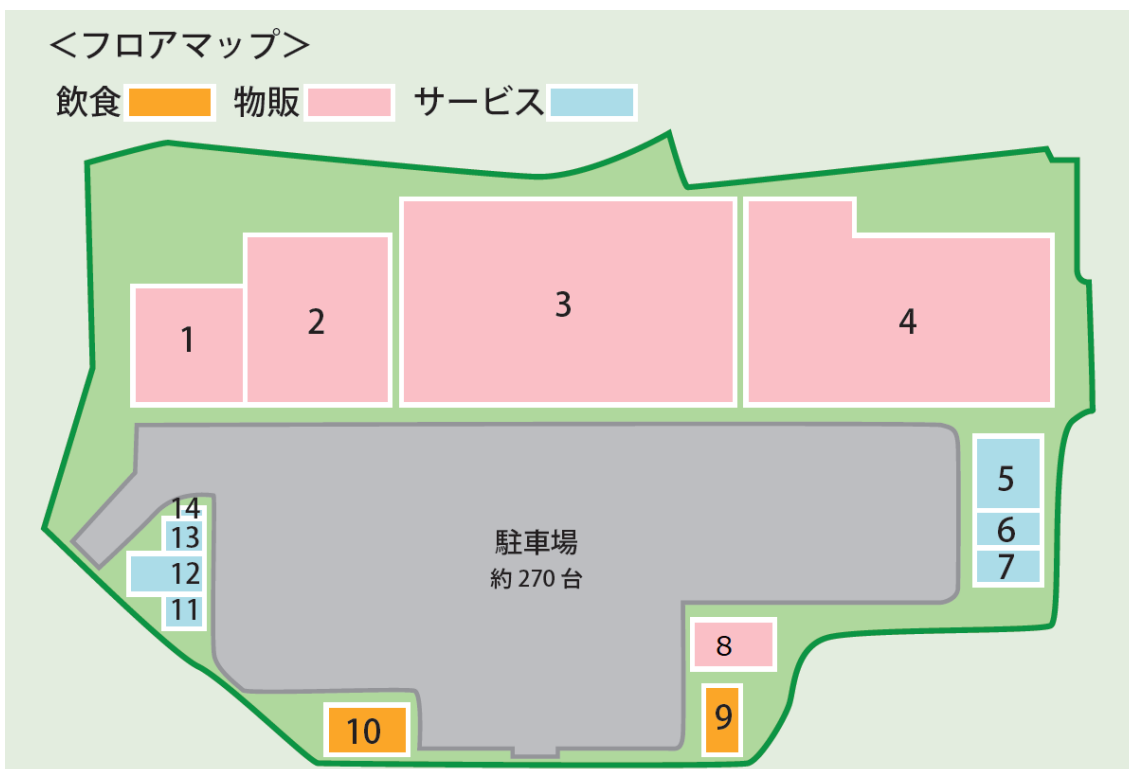

「フォレストモール甲斐竜王」イメージ

■ 全体計画概要

1. 所在地 : 山梨県甲斐市富竹新田字大明神河原 1714-1
2. 施設名称 : フォレストモール甲斐竜王
3. 敷地面積 : 約 6,384 坪 (約 21,104 m²)
4. 延床面積 : 約 2,198 坪 (約 7,268 m²)
5. 店舗数 : 14 店舗 (地上 1 階建)
6. 開業時期 : 2019 年 5 月 24 日 (金)

■主なトピックス

山梨県初出店2店舗を含む、アマノパークスと13の専門店。

【山梨県初出店】

お出汁の本場、京都の老舗問屋から厳選した煮干しを、お店で丁寧にスープを作る事で、煮干しの芳醇な旨味や香りを最大限に引き出した「**極煮干し本舗**」、新潟県の豊かな自然に囲まれた提携農場で丹精込めて育てられ、純白で甘味のある脂と柔らかく食べても飽きがない赤身が特徴の越乃黄金豚をはじめとした厳選されたお肉を、一枚一枚自家製ふっくら生パン粉で包み、こだわり油でカラッと揚げている「**かつはな亭**」の2店舗が山梨県初出店いたします。

■広域マップ

■周辺マップ

■フロアマップ

■店舗リスト

	店名	業種
1	ダイソー	100円ショップ
2	サンドラッグ	ドラッグストア
3	アマノパークス	スーパーマーケット
4	ノジマ	家電
5	ブルーアース (2019年秋オープン予定)	フィットネス
6	(2020年オープン予定)	歯科
7	ヒーリア Healia (2019年秋オープン予定)	エステティック
8	シャトレーゼ (2019年秋オープン予定)	菓子専門店
9	ゴク 極煮干し本舗	ラーメン
10	かつはな亭	とんかつ
11	コインランドリー 新・洗濯生活	コインランドリー
12	スパアンドヘアー リエット spa&hair Lieto	ヘッドスパ・美容院
13	クリーニング志村	クリーニング
14	山梨信用金庫	ATM