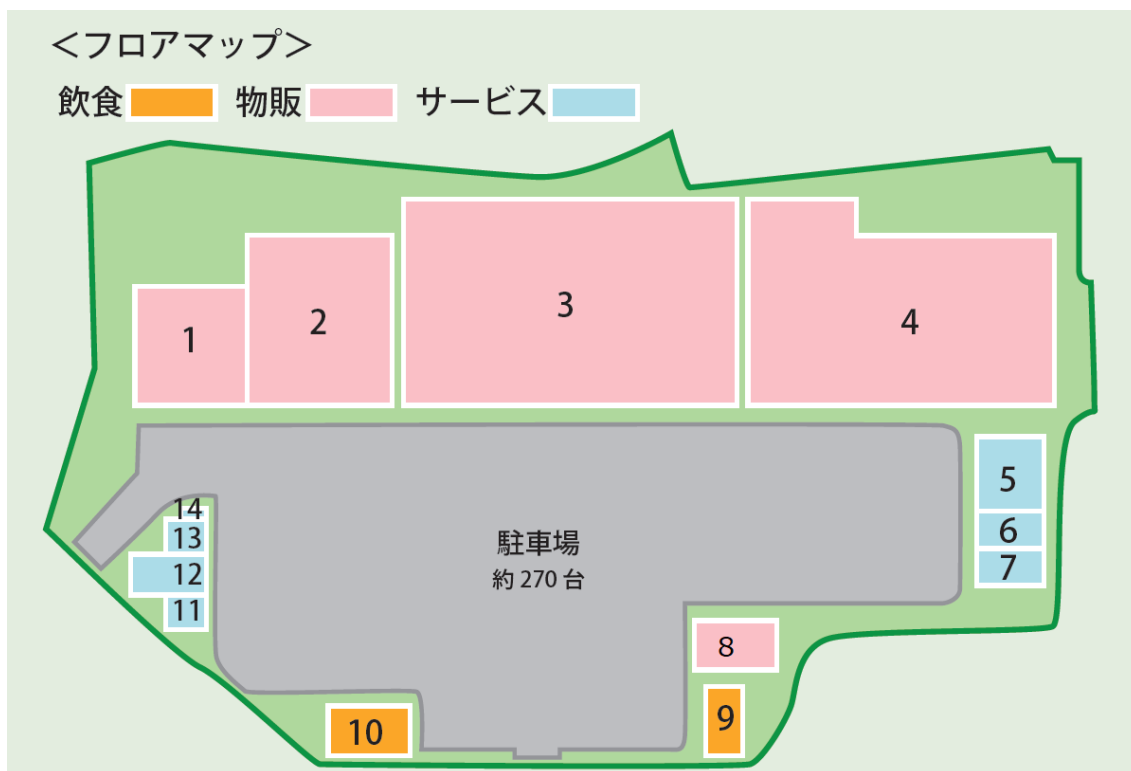

なおアマノパークスのオープン日につきましては、後日ご案内させていただきます。

「フォレストモール甲斐竜王」イメージ

■ 全体計画概要

1. 所在地 : 山梨県甲斐市富竹新田字大明神河原 1714-1
2. 施設名称 : フォレストモール甲斐竜王
3. 敷地面積 : 約 6,384 坪 (約 21,104 m²)
4. 延床面積 : 約 2,198 坪 (約 7,268 m²)
5. 店舗数 : 14 店舗 (地上 1 階建)
6. 開業時期 : 先行オープン 2019年4月26日(金)
グランドオープン 2019年5月(予定)

■ 広域マップ

■ 周辺マップ

■フロアマップ

■店舗リスト

	店名	業種
1	ダイソー	100円ショップ
2	サンドラッグ	ドラッグストア
3	アマノパークス(2019年5月オープン予定)	スーパーマーケット
4	ノジマ	家電
5	(2019年秋オープン予定)	フィットネス
6	(2019年秋オープン予定)	歯科
7	(2019年秋オープン予定)	エステティック
8	未定	—
9	<small>ゴク</small> 極煮干し本舗	ラーメン
10	かつはな亭	とんかつ
11	コインランドリー 新・洗濯生活	コインランドリー
12	<small>スパアンドヘアー リエット</small> spa&hair Lieto	ヘッドスパ・美容院
13	クリーニング志村	クリーニング
14	山梨信用金庫	ATM